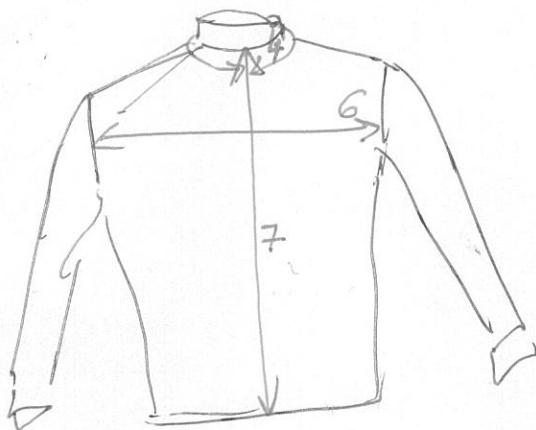

DLHA' KOPEL'A

PALO:

1. OBVOD HRUDE (OH) 105
2. ŠÍRKA PLECHA (ŠP) 17
3. DLŽKA RUKÁVA (DR) 63
4. OBVOD KRKU (OK) 40
5. ŠÍRKA PREDKY (ŠP) 40
6. ŠÍRKA CHRBTY (ŠCH) 46
7. DLŽKA CHRBTY (DCH) 55
8. DLŽKA PREDKY (DP) 60

ŠTOJACÍK + MANŽETY