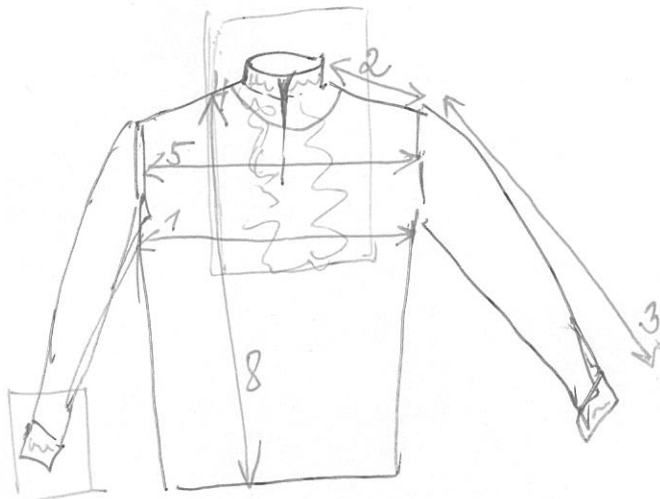

DLHA' KOPEL'A

PALO:

1. OBVOD HRUDE (OH) 105
2. ŠÍRKA PLECHA (ŠP) 17
3. DLŽKA RUKÁVA (DR) 63
4. OBVOD KRKU (OK) 40
5. ŠÍRKA PREDKY (ŠP) 40
6. ŠÍRKA CHRBTY (ŠCH) 46
7. DLŽKA CHRBTY (DCH) 55
8. DLŽKA PREDKY (DP) 60

ŠTOJACÍK + MANŽETY