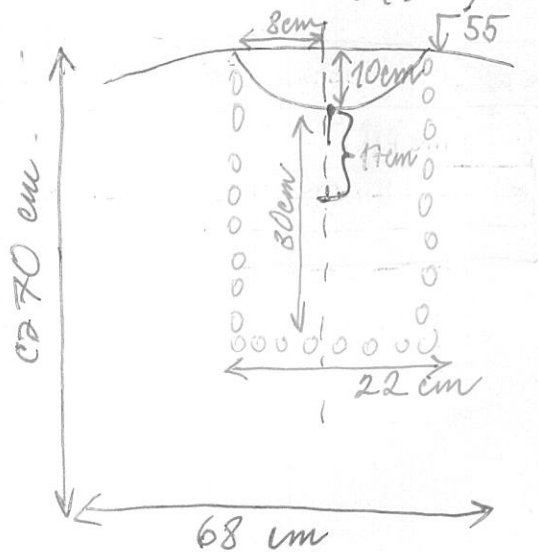

DLHA' KOPEL'A

PALO:

1. OBVOD HRUDE (OH) 105
2. ŠÍRKA PLECHA (ŠP) 17
3. DLŽKA RUKÁVA (DR) 63
4. OBVOD KRKU (OK) 40
5. ŠÍRKA PREDKY (ŠP) 40
6. ŠÍRKA CHRBTY (ŠCH) 46
7. DLŽKA CHRBTY (DCH) 55
8. DLŽKA PREDKY (DP) 60

ŠTOJACÍK + MANŽETY