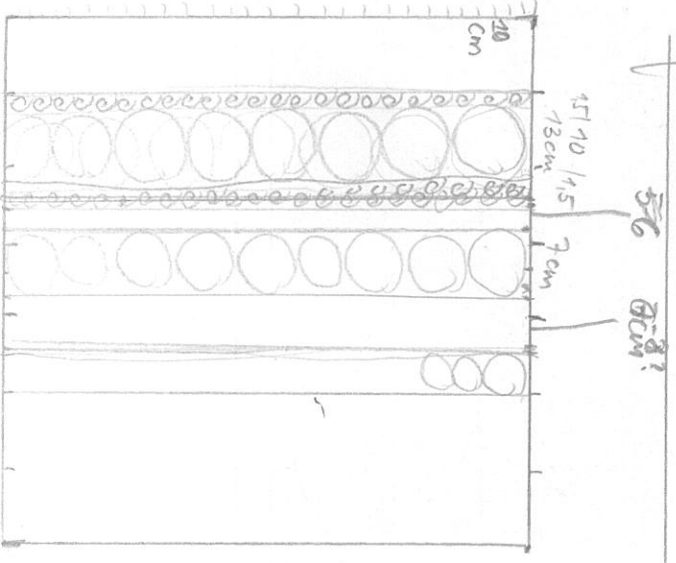

40

13-6-7-8-5

10 cm

all date 400
width is 90cm

80 cm

56cm

2017:3
-daria podlo giter
waria od mch
a 2 polny ury (1.4mb, 5.70cm dicit)

gerty